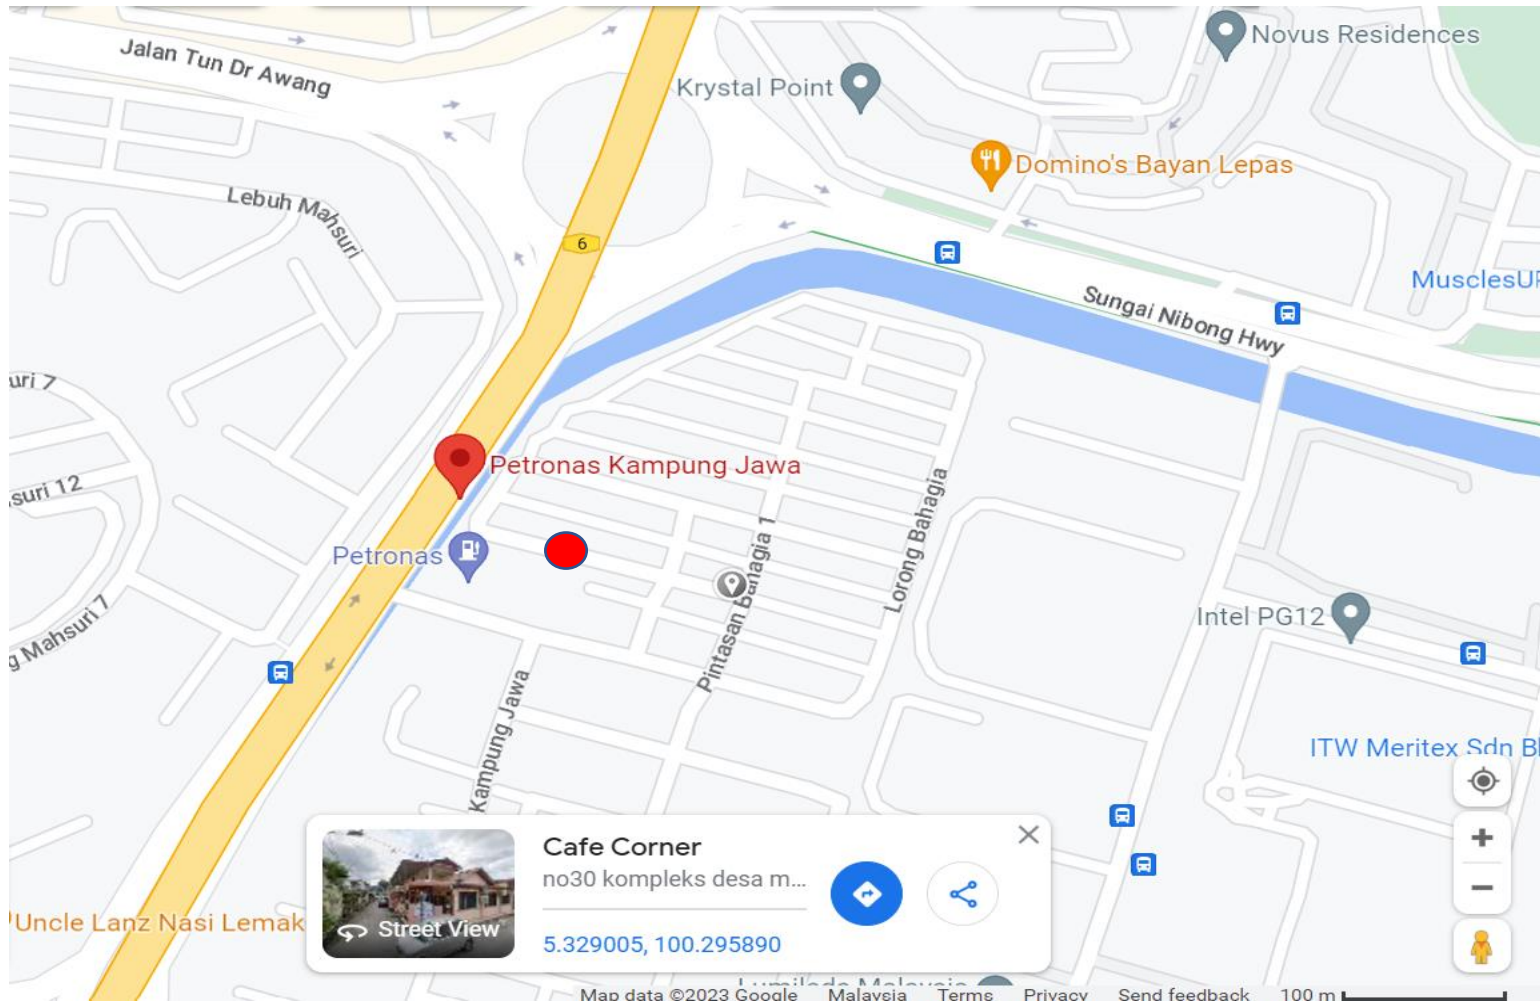

PELAN LOKASI DEWAN KAMPUNG JAWA, BAYAN LEPAS (PETRONAS)

Koordinat : 5.329005, 100.295890

PELAN LOKASI

GAMBAR KEADAAN TAPAK

GAMBAR KEADAAN TAPAK