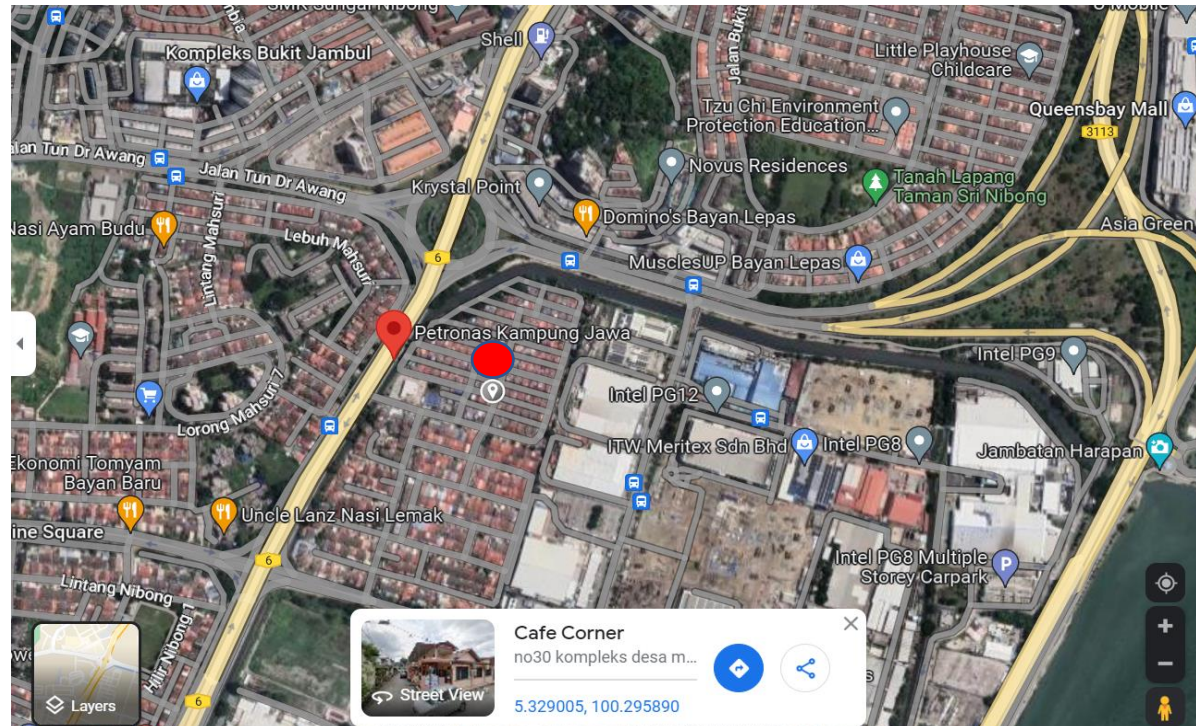

PELAN LOKASI DEWAN KAMPUNG JAWA, BAYAN LEPAS (PETRONAS)

Koordinat : 5.329005, 100.295890

PELAN LOKASI

GAMBAR KEADAAN TAPAK

GAMBAR KEADAAN TAPAK